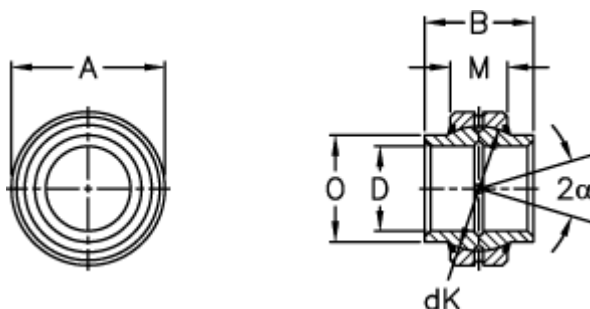

Varenummer: 03503020
Beskrivelse: Fluro Ledleje GE 20HO-2RS

Mål

A	= 35 0 -0,011	Statisk belastning C0 (kN) = 146
B	= 24	Vægt = 69
D	= 20 0 -0,010	
dK	= 29	
Dynamisk belastning C (kN)	= 30	
Kipvinkel	= 3	
M	= 12	
O	= 24	